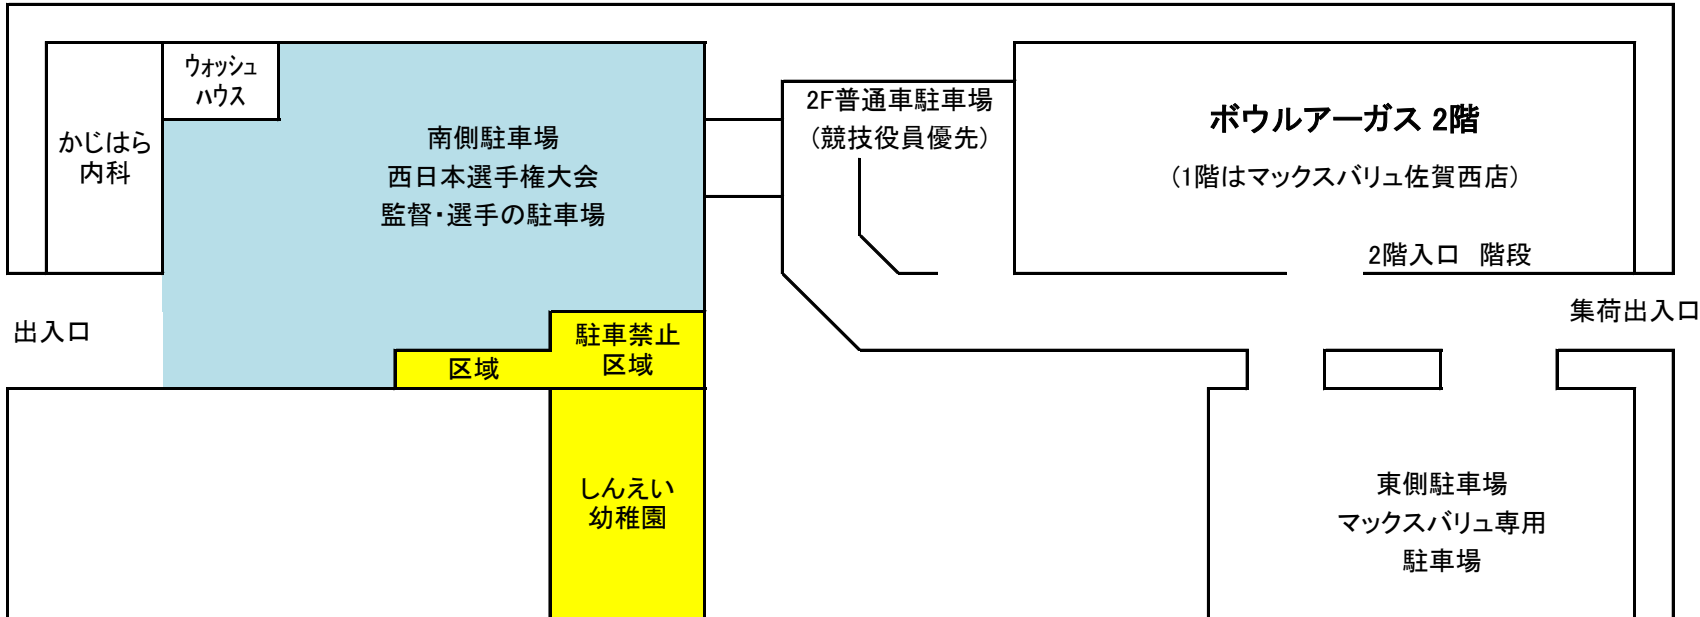

第60回西日本ボウリング選手権大会会場の駐車場のご案内

八戸溝南
交差点

環状西通り(国道208号)

八戸溝中
交差点

《お願い》

※ 南側駐車場をマックスバリュから西日本選手権大会の駐車場として許可を頂いております。その他の駐車場は許可を得ておりませんので、駐車禁止とさせていただきます。ご協力をお願いします。

※ボウリング場正玄関口の駐車はボールバック等の乗降際時での一時停車は認めますが、その他での駐車は認めません。速やかに南側駐車場へ移動をお願いします。

※駐車場内での事故等は個人の責任とさせていただきます。当連盟は一切責任は負いません。なお、駐車許可標章等は発行しない。

※西日本選手権大会の車両は 出入口 駐車禁止とします。

昭和橋通り