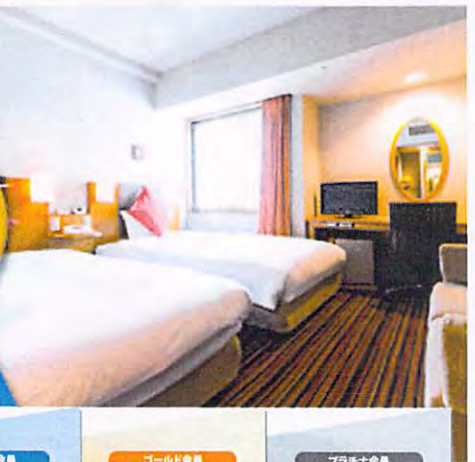

あなたにとどく。こころにひびく。

パールホテル川崎のご案内

Airy Feeling

パールホテルズはお客様をさわやかな
空気でつつむビジネスホテルです。

パールホテルズ ベストレート保証

パールホテルズエアリークラブ特典

パールホテルズエアリークラブの会員様は
「**最もお得な料金**」を保証させていただきます。

最大**20%**ポイント還元
魅力的な交換商品の数々

エアリー会員 100円=10ポイント <small>3,000ポイントまでエアリー会員</small>	ゴールド会員 100円=15ポイント <small>5,001ポイント達成でゴールド会員 レイトチェックアウト、アーリーチェックイン(要予約)</small>	プラチナ会員 100円=20ポイント <small>15,001ポイント達成でプラチナ会員</small>
--	--	--

パールホテル川崎